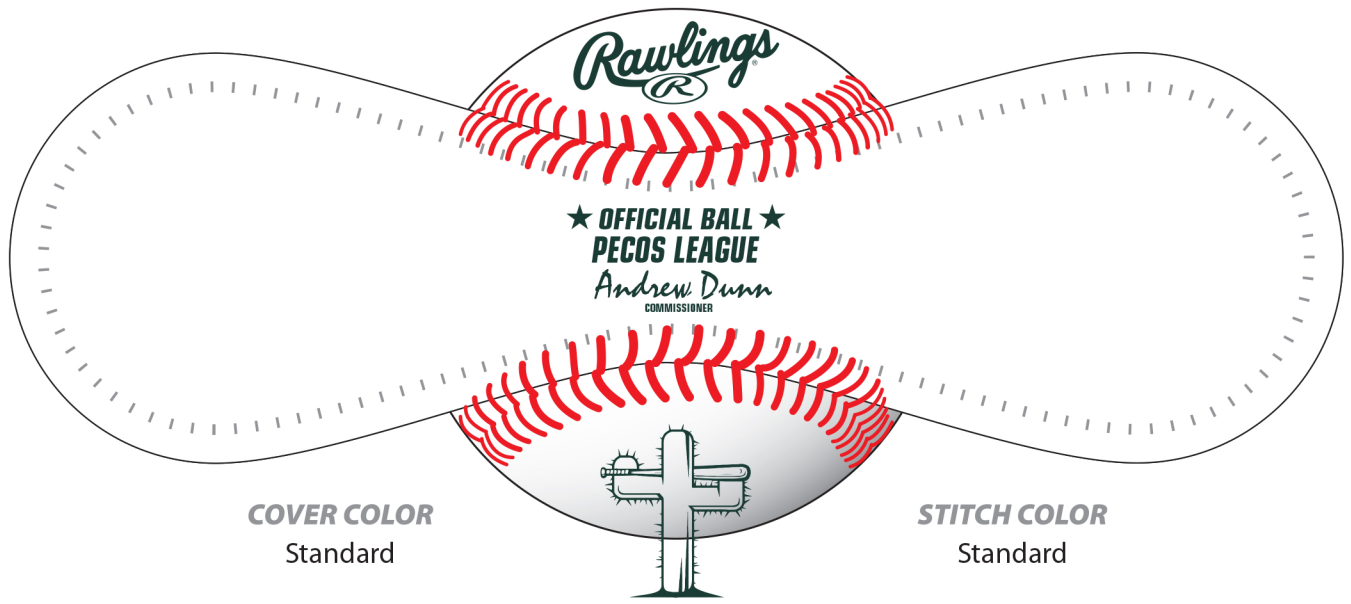

# RAWLINGS BASEBALL SPECIFICATION

**COVER COLOR**  
Standard

**STITCH COLOR**  
Standard

### TOP PANEL (#1) - ACTUAL SIZE (RESERVED)

**REAR VIEW**

**COLORS**  
PMS 560 Dark Green

### LEFT PANEL (#4) - ACTUAL SIZE

**COLORS**  
None

### RIGHT PANEL (#5) - ACTUAL SIZE

**COLORS**  
None